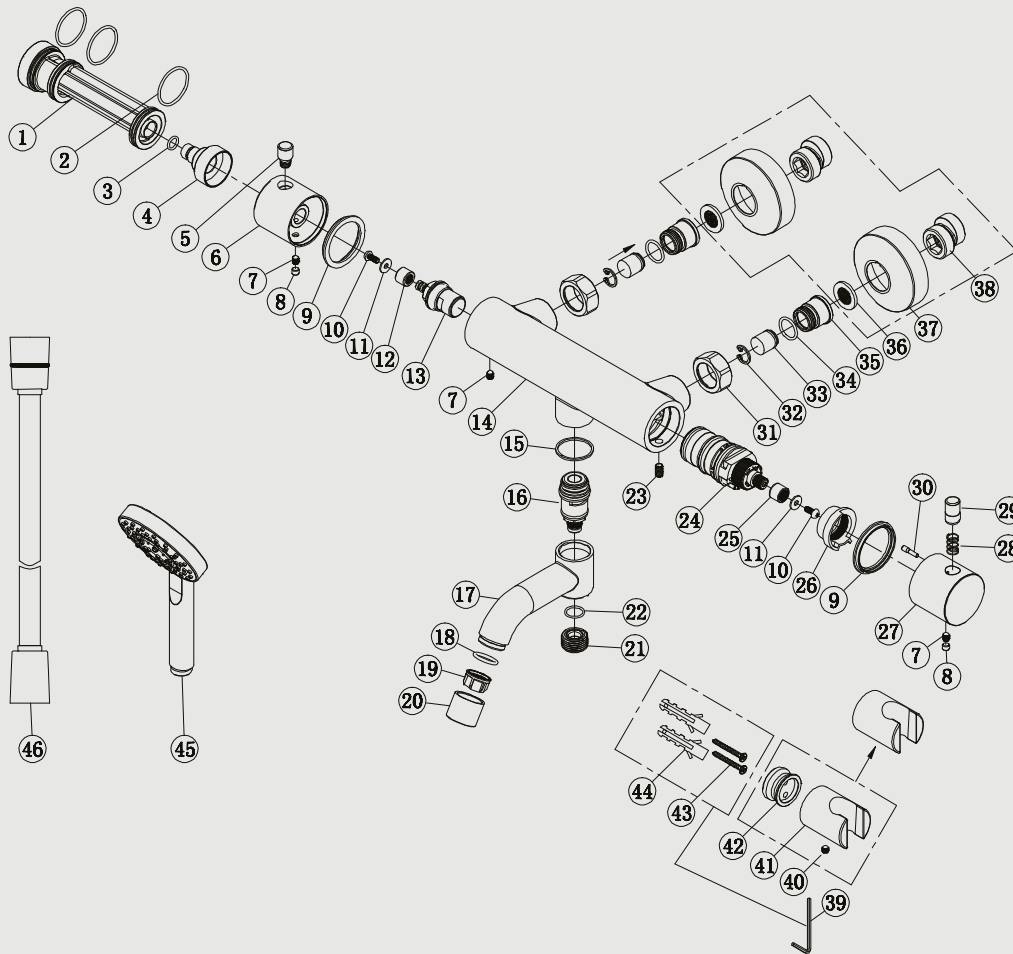

Edition: 2020-04-01

1. 1 Core of body
2. 2 o ring
3. 3 o ring
4. 4 house for cartridge
5. 5 handwheel bar
6. 6 handwheel
7. 7 inner hex screw
8. 8 separation rubber
9. 9 spring washer
10. 10 round screw nut
11. 11 washer
12. 12 splined hub
13. 13 cartridge
14. 14 body
15. 15 washer
16. 16 spout cartridge
17. 17 bath spout
18. 18 o ring
19. 19 aerator
20. 20 aerator cover
21. 21 connector
22. 22 o ring
23. 23 inner hex screw
24. 24 thermostatic cartridge
25. 25 drive gear
26. 26 temp. limiting ring
27. 27 therm. handwheel
28. 28 button spring
29. 29 handwheel button
30. 30 handwheel plug
31. 31 foot nut
32. 32 c ring
33. 33 check valve
34. 34 o ring
35. 35 connector
36. 36 G3/4 washer
37. 37 decoration cover
38. 38 connector
39. 39 inner hex spanner
40. 40 inner hex screw
41. 41 holder body
42. 42 fixing base
43. 43 screw
44. 44 plastic screw
45. 45 handshower
46. 46 shower hose

Steel Pleasure 4

Ammehana ruostumatonta terästä. Termostaattihana, jossa integroitu vaihdin ja kääntyvä juoksuputki. Kiertymätön letku. Kaksi toimintoa: käsisuihku ja juoksuputki.

Tuotenumero RSK

20040 8362067

Tekniset tiedot:

CC 150, mukana epäkeskot CC 160:lle

Suihkuletku: 1,5 m